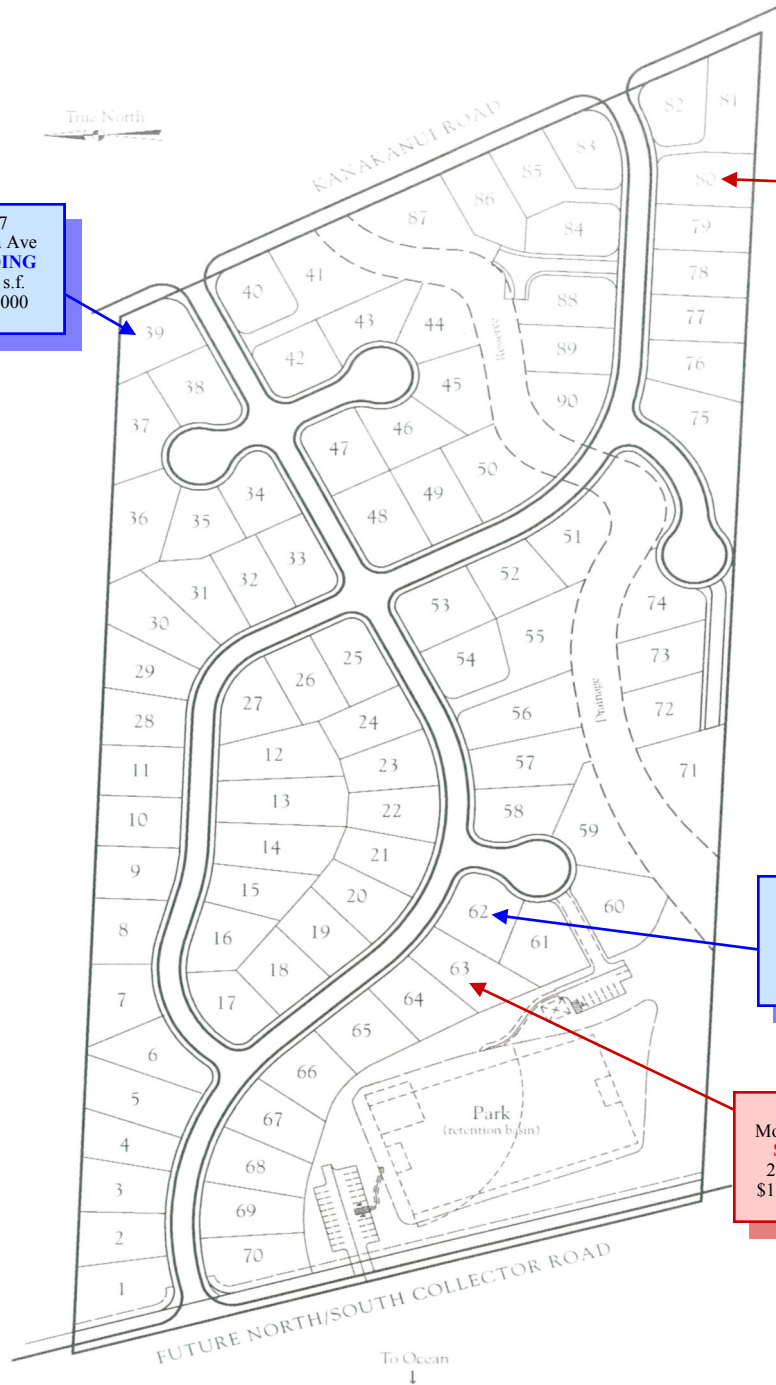

# Moana Estates

147  
Moana Ave  
**PENDING**  
2162 s.f.  
\$920,000

130  
Laukahi St  
**SOLD**  
1821 s.f.  
\$890,000

4  
Puuwai Pl  
**PENDING**  
2168 s.f.  
\$1,240,000

72  
Moana Ave  
**SOLD**  
2707 s.f.  
\$1,400,000